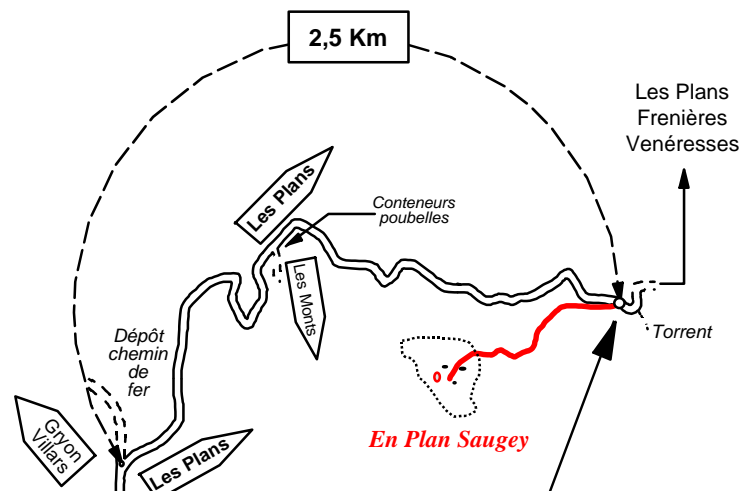

Comment arriver chez les DUFOR en Plan Saugey / Bex

Dès l'entrée dans le village de Bex,
suivre la direction *Gryon/Villars*,
jusqu'à la bifurcation **Gryon/Villars - Les Plans**.
Regardez votre compteur kilométrique.
Suivez le cheminement direction **Les Plans**
sur **2,5 Km**. Vous trouverez le départ du
chemin forestier sur la droite au pied d'un mur.

Si vous êtes perdu: 024 463 28 77

En Plan Saugey

Au départ du
chemin forestier,
monter prudemment
jusqu'à la clairière.
**C'est la maison jaune
tout en haut !**