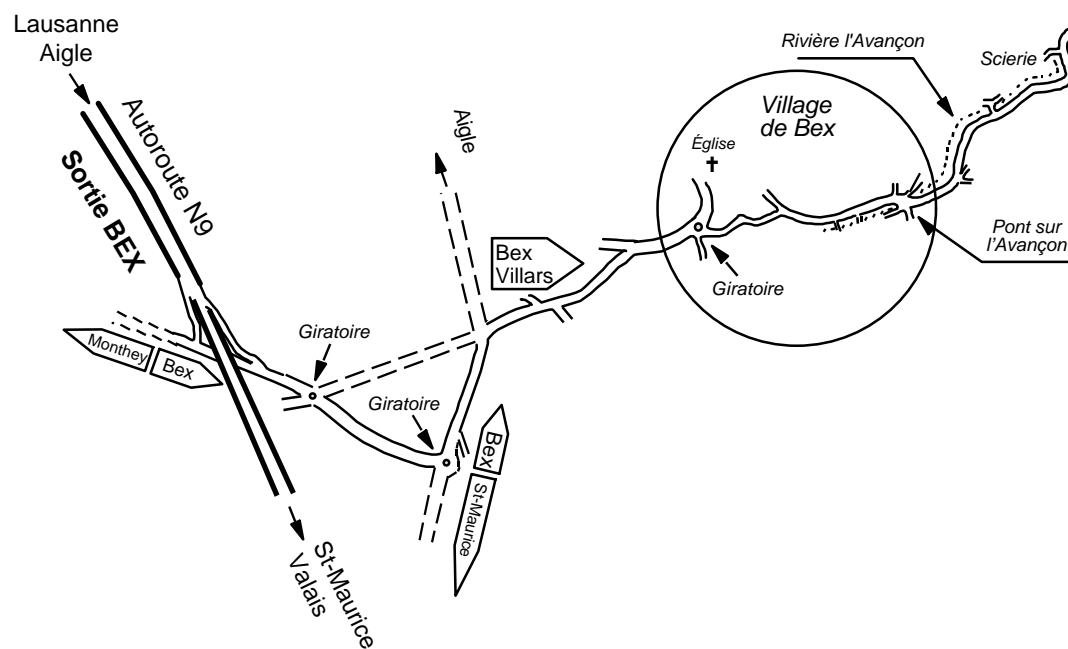

Comment arriver chez les DUFOR en Plan Saugey / Bex

Dès l'entrée dans le village de Bex,
suivre la direction *Gryon/Villars*,
jusqu'à la bifurcation **Gryon/Villars - Les Plans**.
Regardez votre compteur kilométrique.
Suivez le cheminement direction **Les Plans**
sur **2,5 Km**. Vous trouverez le départ du
chemin forestier sur la droite au pied d'un mur.

Si vous êtes perdu: 024 463 28 77

En Plan Saugey

Au départ du
chemin forestier,
monter prudemment
jusqu'à la clairière.
**C'est la maison jaune
tout en haut !**